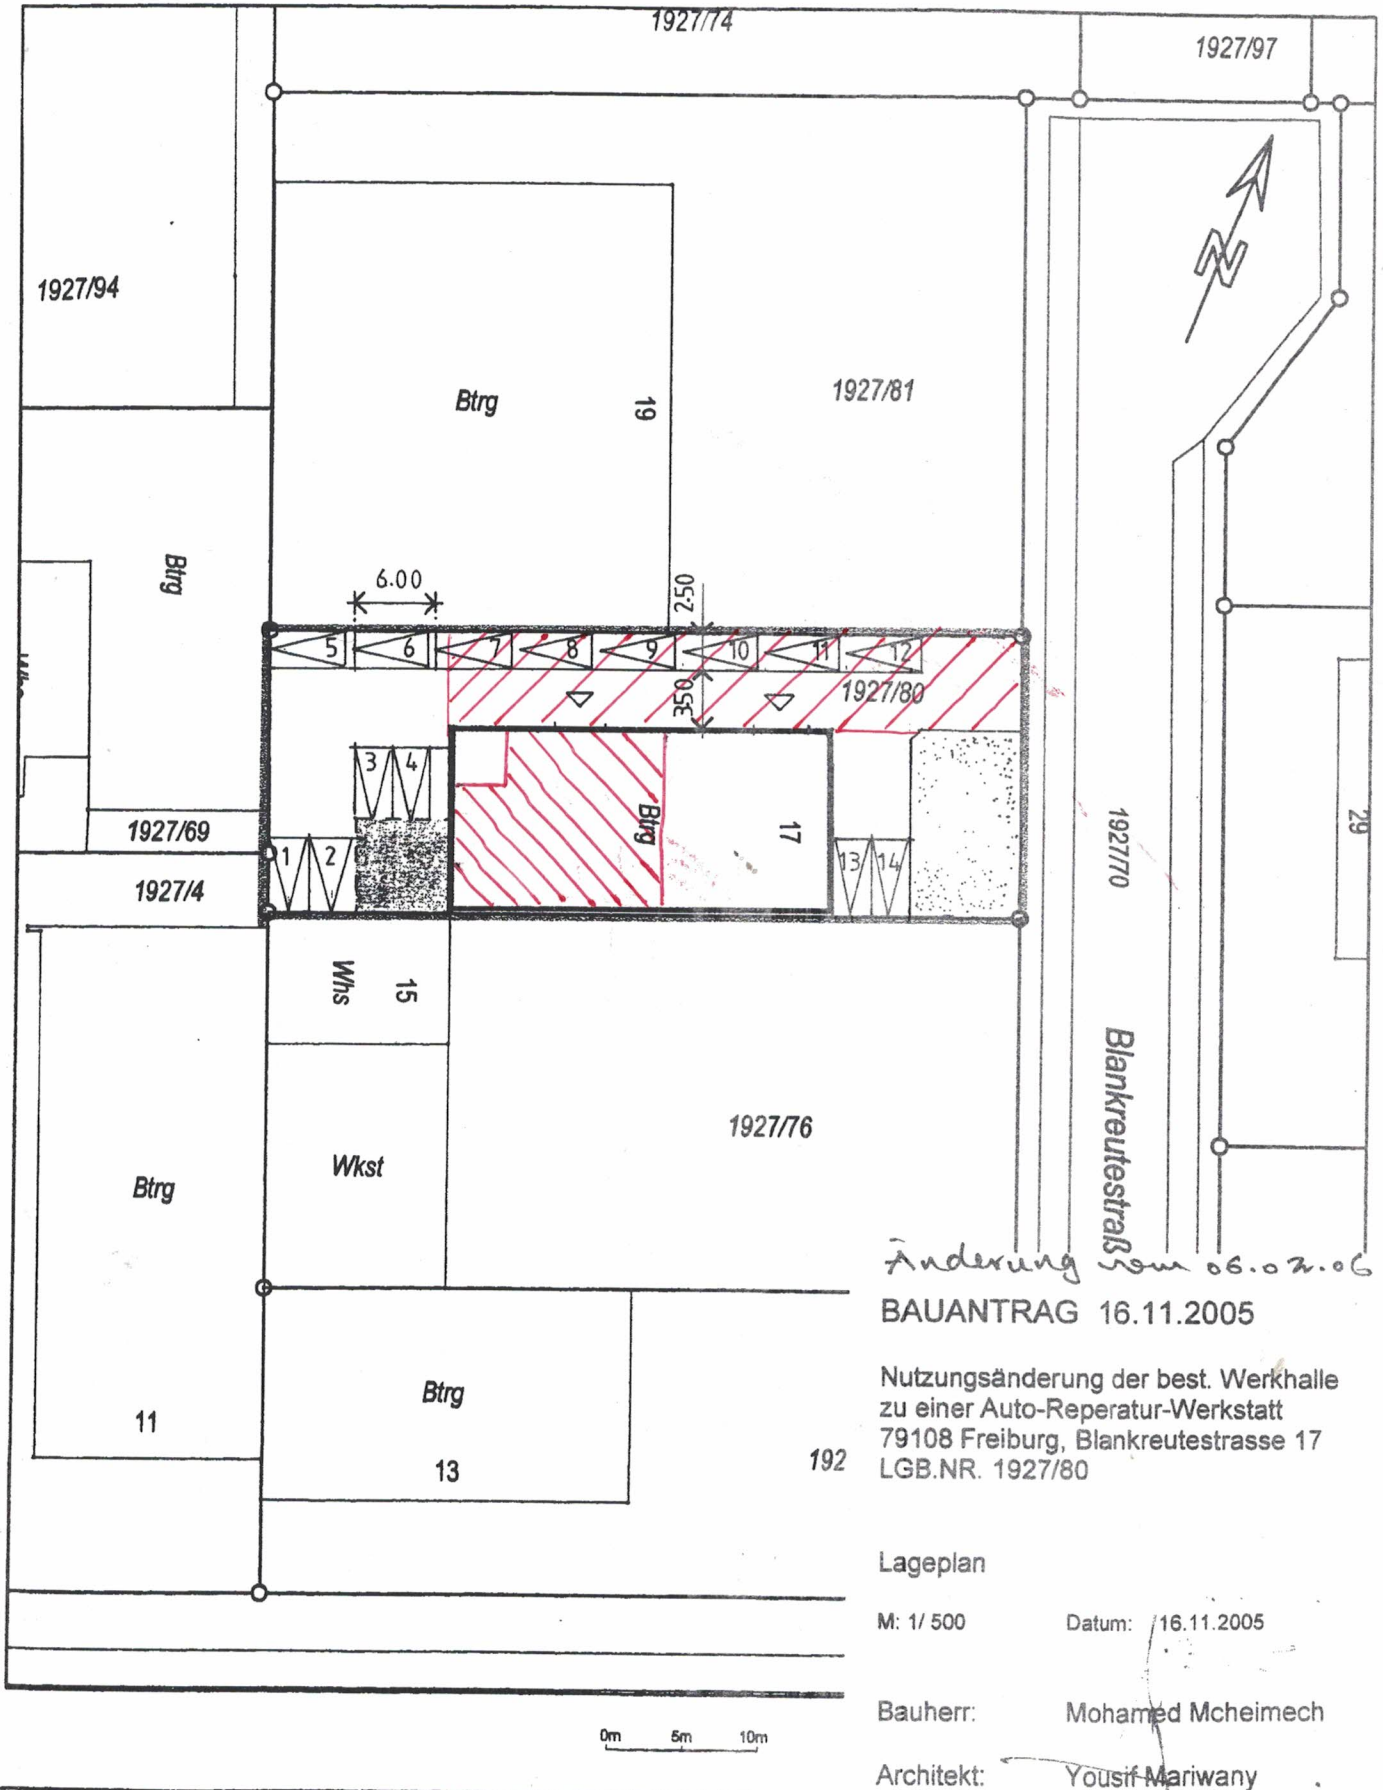

Gemeinde : Freiburg
Kreis :

Gemarkung : Hochdorf
Flur :

Datum : 14.11.2005

Änderung vom 06.07.06

BAUANTRAG 16.11.2005

Nutzungsänderung der best. Werkhalle
zu einer Auto-Reperatur-Werkstatt
79108 Freiburg, Blankreutestr. 17
LGB.NR. 1927/80

Lageplan

M: 1/500 Datum: 16.11.2005

Bauherr: Mohamed Mcheimech

Architekt: Yousif Mariwany